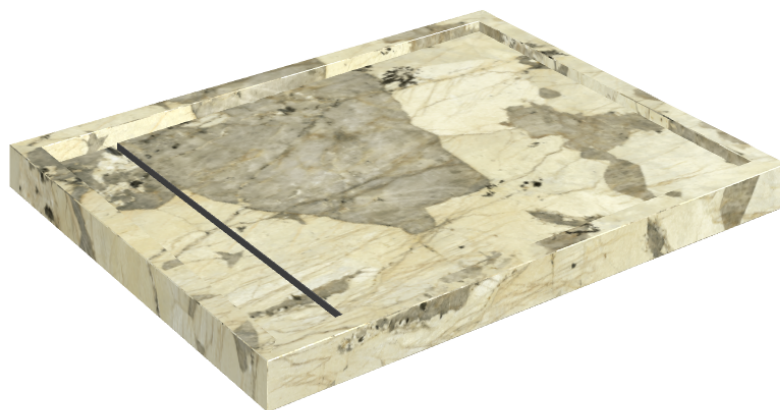

ИЗДЕЛИЕ С ВЫБРАННЫМИ ВАМИ ПАРАМЕТРАМИ.

Артикул: 620820000002

Diamond

Душевой Поддон 100

Облицовка изделия

Этернум Волкано
Натуральный

Цвета и другие эстетические характеристики плитки на иллюстрациях на сайте являются ориентировочными. Перед покупкой всегда смотрите образцы вживую.