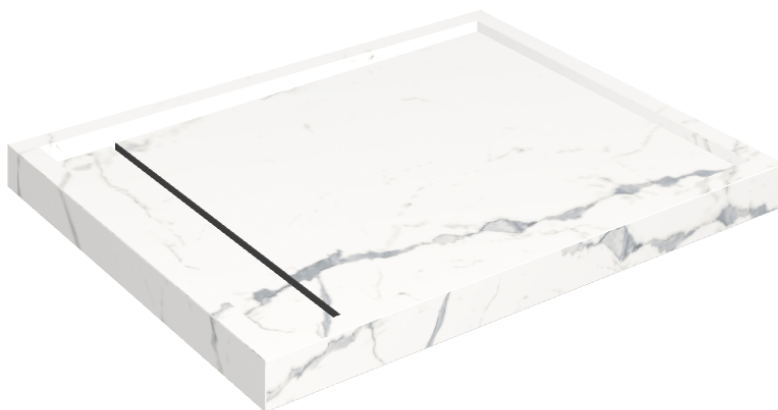

# Diamond

## Душевой Поддон 100

Облицовка изделия

Стелларис  
Статуарио Уайт  
Натуральный

Цвета и другие эстетические характеристики плитки на иллюстрациях на сайте являются ориентировочными. Перед покупкой всегда смотрите образцы вживую.