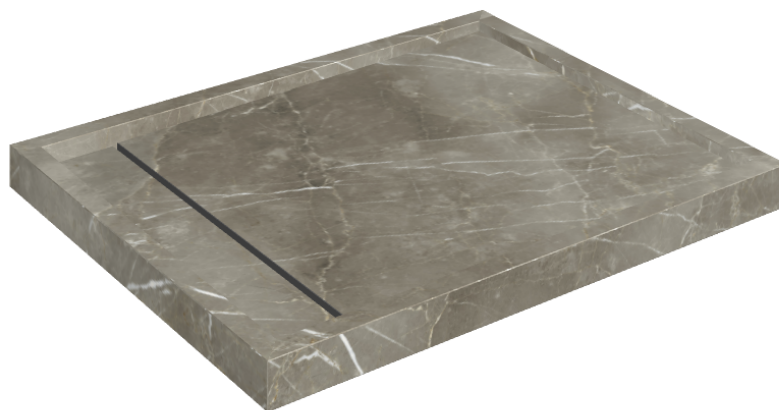

ИЗДЕЛИЕ С ВЫБРАННЫМИ ВАМИ ПАРАМЕТРАМИ.

Артикул:

620820000002

Diamond

Душевой Поддон 100

Облицовка изделия

Стелларис Тусканиа
Грэй Натуральный

Цвета и другие эстетические характеристики плитки на иллюстрациях на сайте являются ориентировочными. Перед покупкой всегда смотрите образцы вживую.