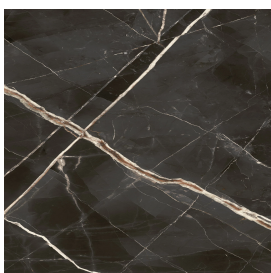

ИЗДЕЛИЕ С ВЫБРАННЫМИ ВАМИ ПАРАМЕТРАМИ.

Артикул: 620820000002

Diamond

Душевой Поддон 100

Облицовка изделия

Стелларис Абсолют
Блэк Натуральный

Цвета и другие эстетические характеристики плитки на иллюстрациях на сайте являются ориентировочными. Перед покупкой всегда смотрите образцы вживую.