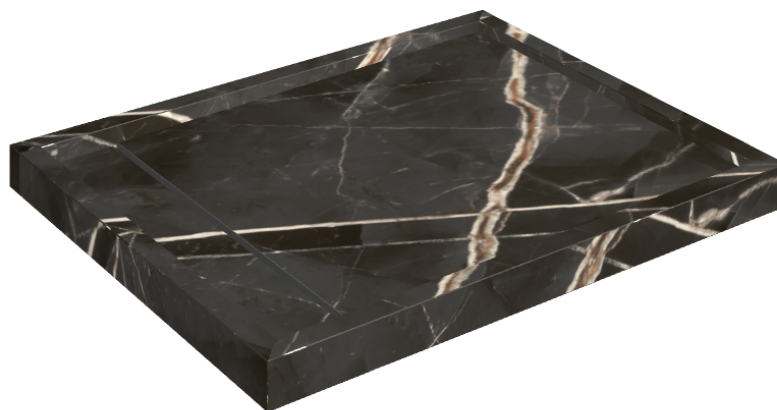

ИЗДЕЛИЕ С ВЫБРАННЫМИ ВАМИ ПАРАМЕТРАМИ.

Артикул: 620820000002

Diamond

Душевой Поддон 100

Облицовка изделия

Стелларис Абсолют
Блэк Натуральный

Цвета и другие эстетические характеристики плитки на иллюстрациях на сайте являются ориентировочными. Перед покупкой всегда смотрите образцы вживую.