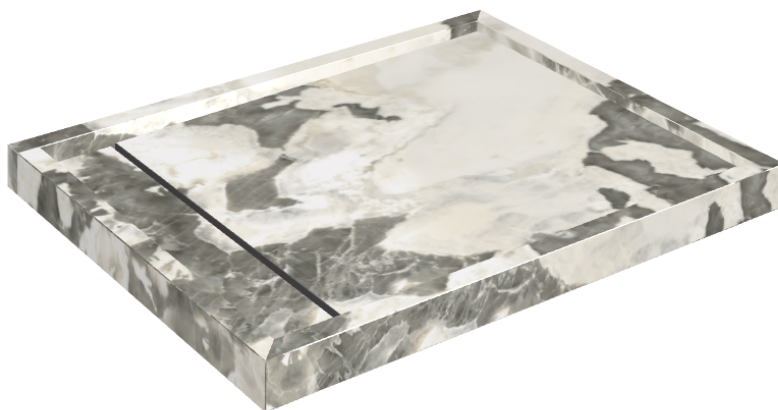

ИЗДЕЛИЕ С ВЫБРАННЫМИ ВАМИ ПАРАМЕТРАМИ.

Артикул:

620820000002

Diamond

Душевой Поддон 100

Облицовка изделия

Стелларис Довер
Лайт Натуральный

Цвета и другие эстетические характеристики плитки на иллюстрациях на сайте являются ориентировочными. Перед покупкой всегда смотрите образцы вживую.