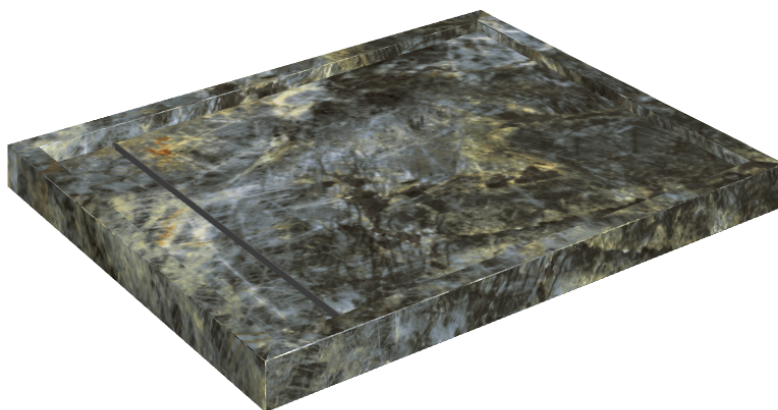

ИЗДЕЛИЕ С ВЫБРАННЫМИ ВАМИ ПАРАМЕТРАМИ.

Артикул: 620820000002

Diamond

Душевой Поддон 100

Облицовка изделия

Стелларис
Мадагаскар Дарк
Натуральный

Цвета и другие эстетические характеристики плитки на иллюстрациях на сайте являются ориентировочными. Перед покупкой всегда смотрите образцы вживую.