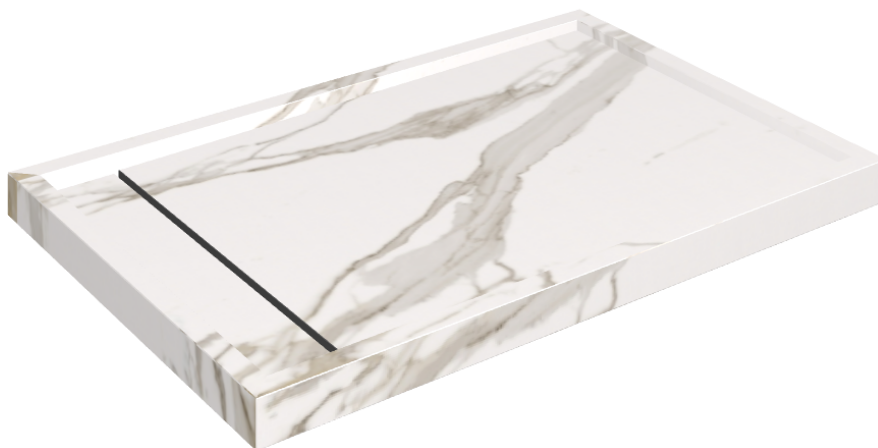

ИЗДЕЛИЕ С ВЫБРАННЫМИ ВАМИ ПАРАМЕТРАМИ.

Артикул: 620820000003

# Diamond

Душевой Поддон 120

Облицовка изделия

Шарм Эво Калакатта  
Натуральный

Цвета и другие эстетические характеристики плитки на иллюстрациях на сайте являются ориентировочными. Перед покупкой всегда смотрите образцы вживую.