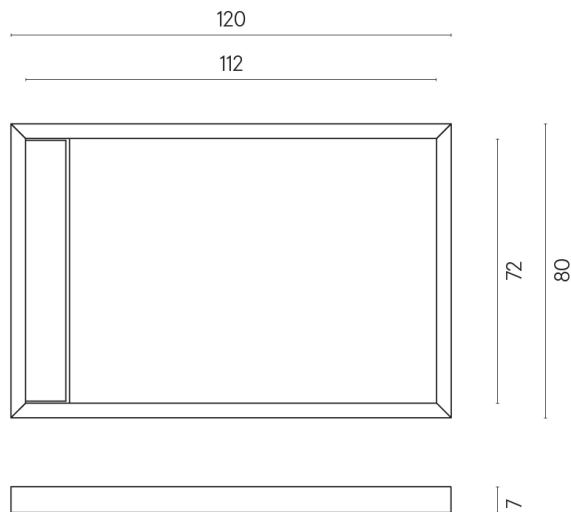

ИЗДЕЛИЕ С ВЫБРАННЫМИ ВАМИ ПАРАМЕТРАМИ.

Артикул: 620820000003

Diamond

Душевой Поддон 120

Облицовка изделия

Шарм Эво
Имперале
Натуральный

Цвета и другие эстетические характеристики плитки на иллюстрациях на сайте являются ориентировочными. Перед покупкой всегда смотрите образцы вживую.