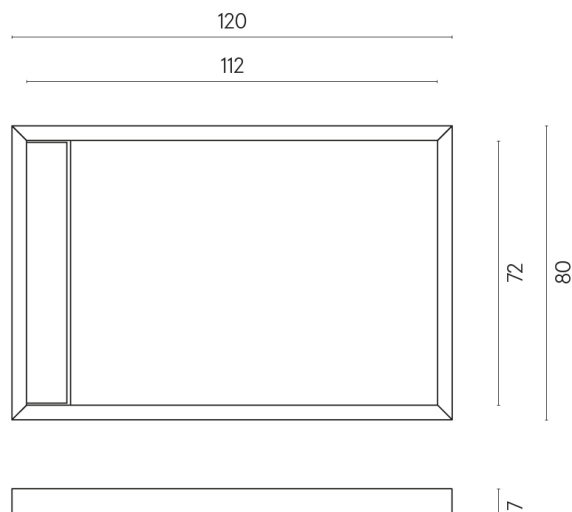

ИЗДЕЛИЕ С ВЫБРАННЫМИ ВАМИ ПАРАМЕТРАМИ.

Артикул: 620820000003

Diamond

Душевой Поддон 120

Облицовка изделия

Шарм Экстра
Силвер Натуральный

Цвета и другие эстетические характеристики плитки на иллюстрациях на сайте являются ориентировочными. Перед покупкой всегда смотрите образцы вживую.