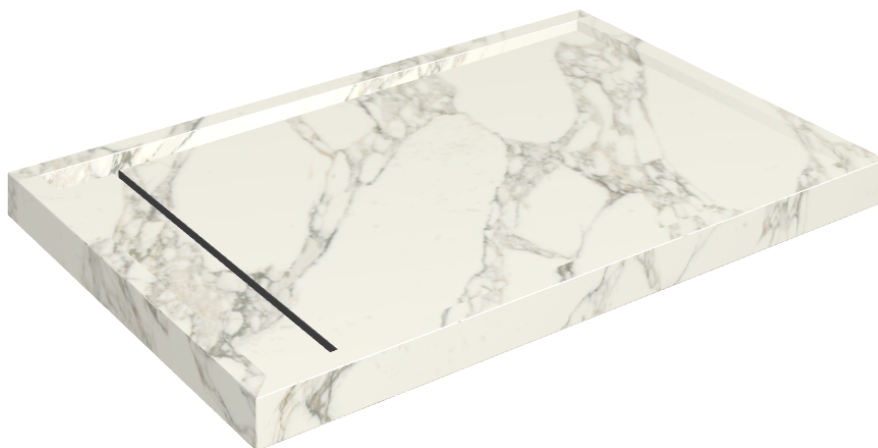

ИЗДЕЛИЕ С ВЫБРАННЫМИ ВАМИ ПАРАМЕТРАМИ.

Артикул: 620820000003

# Diamond

Душевой Поддон 120

Облицовка изделия

Шарм Делюкс  
Арабескато Уайт  
Натуральный

Цвета и другие эстетические характеристики плитки на иллюстрациях на сайте являются ориентировочными. Перед покупкой всегда смотрите образцы вживую.