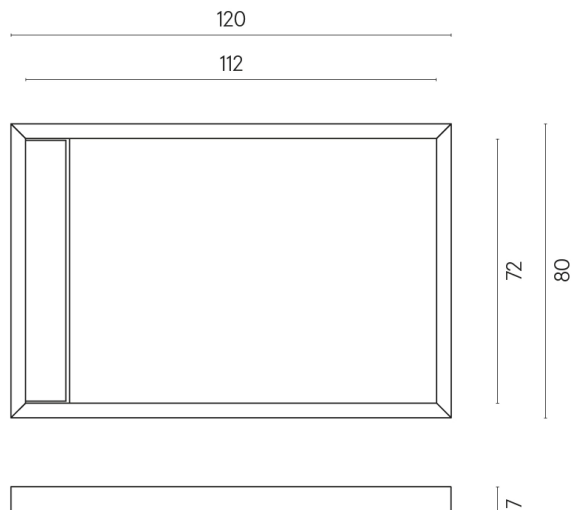

ИЗДЕЛИЕ С ВЫБРАННЫМИ ВАМИ ПАРАМЕТРАМИ.

Артикул:

620820000003

Diamond

Душевой Поддон 120

Облицовка изделия

Шарм Делюкс
Арабескато Уайт
Натуральный

Цвета и другие эстетические характеристики плитки на иллюстрациях на сайте являются ориентировочными. Перед покупкой всегда смотрите образцы вживую.