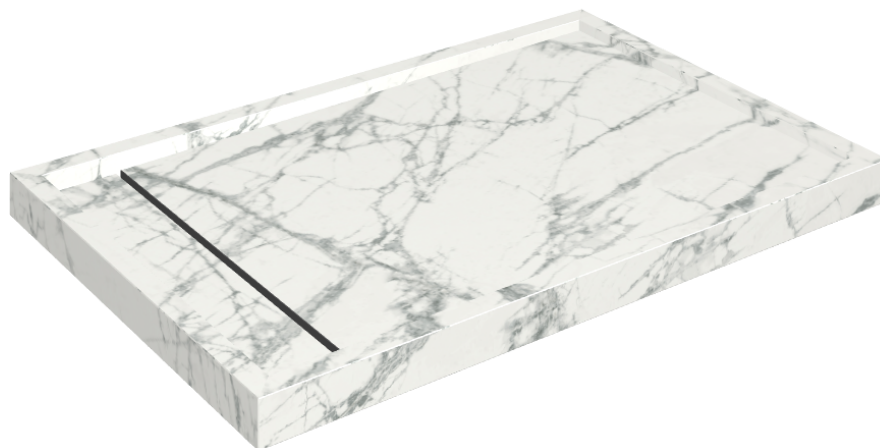

ИЗДЕЛИЕ С ВЫБРАННЫМИ ВАМИ ПАРАМЕТРАМИ.

Артикул: 620820000003

Diamond

Душевой Поддон 120

Облицовка изделия

Шарм Делюкс
Инвизибл Уайт
Натуральный

Цвета и другие эстетические характеристики плитки на иллюстрациях на сайте являются ориентировочными. Перед покупкой всегда смотрите образцы вживую.