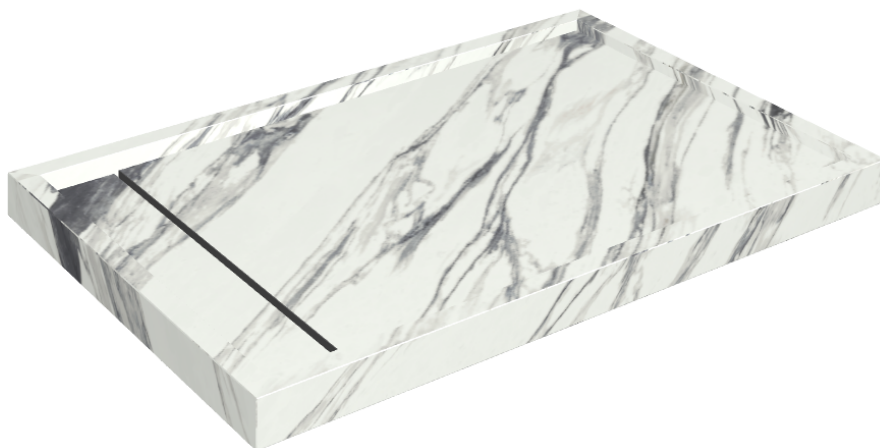

ИЗДЕЛИЕ С ВЫБРАННЫМИ ВАМИ ПАРАМЕТРАМИ.

Артикул:

620820000003

Diamond

Душевой Поддон 120

Облицовка изделия

Шарм Делюкс
Статуарио
Фантастико
Натуральный

Цвета и другие эстетические характеристики плитки на иллюстрациях на сайте являются ориентировочными. Перед покупкой всегда смотрите образцы вживую.