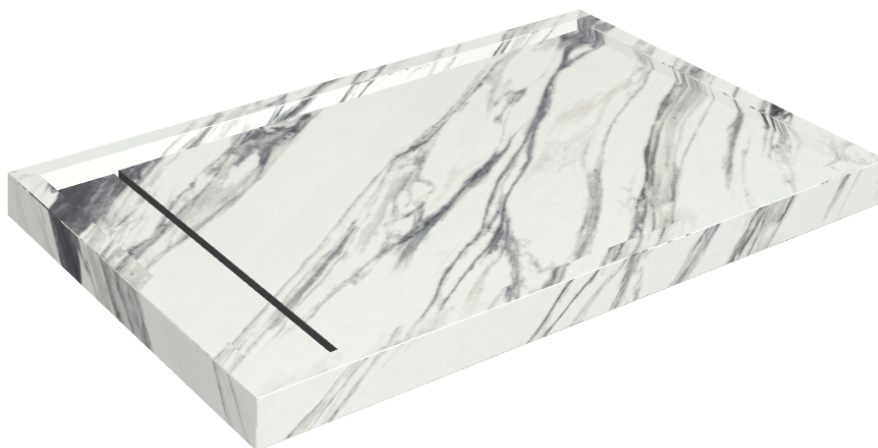

ИЗДЕЛИЕ С ВЫБРАННЫМИ ВАМИ ПАРАМЕТРАМИ.

Артикул:

620820000003

# Diamond

Душевой Поддон 120

Облицовка изделия

Шарм Делюкс  
Статуарио  
Фантастико  
Натуральный

Цвета и другие эстетические характеристики плитки на иллюстрациях на сайте являются ориентировочными. Перед покупкой всегда смотрите образцы вживую.