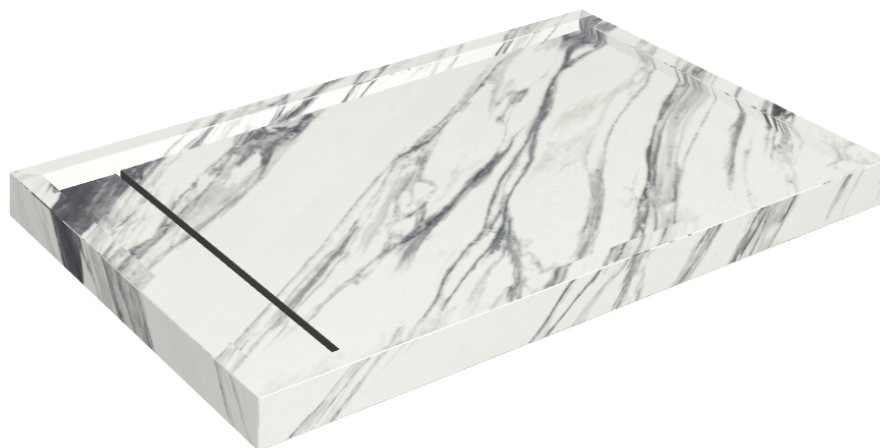

ИЗДЕЛИЕ С ВЫБРАННЫМИ ВАМИ ПАРАМЕТРАМИ.

Артикул: 620820000003

Diamond

Душевой Поддон 120

Облицовка изделия

Шарм Делюкс
Статуарио
Фантастико
Натуральный

Цвета и другие эстетические характеристики плитки на иллюстрациях на сайте являются ориентировочными. Перед покупкой всегда смотрите образцы вживую.