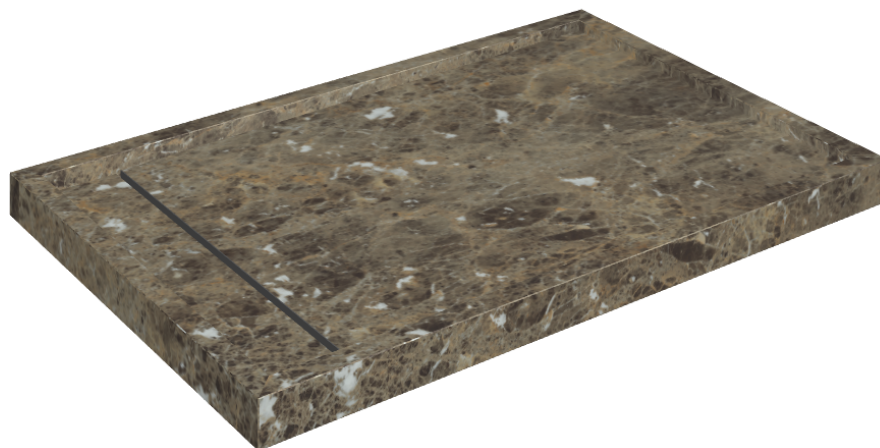

ИЗДЕЛИЕ С ВЫБРАННЫМИ ВАМИ ПАРАМЕТРАМИ.

Артикул: 620820000003

# Diamond

Душевой Поддон 120

Облицовка изделия

Шарм Делюкс  
Император Дарк  
Натуральный

Цвета и другие эстетические характеристики плитки на иллюстрациях на сайте являются ориентировочными. Перед покупкой всегда смотрите образцы вживую.