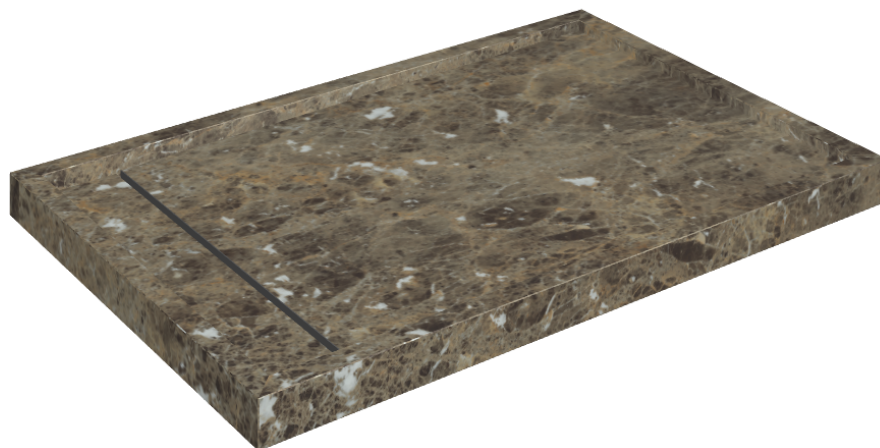

ИЗДЕЛИЕ С ВЫБРАННЫМИ ВАМИ ПАРАМЕТРАМИ.

Артикул: 620820000003

Diamond

Душевой Поддон 120

Облицовка изделия

Шарм Делюкс
Император Дарк
Натуральный

Цвета и другие эстетические характеристики плитки на иллюстрациях на сайте являются ориентировочными. Перед покупкой всегда смотрите образцы вживую.

Найдите ближайшую
авторизованную точку
продаж тут:

<https://rb.italonceramica.ru/ru/home/dealer/>