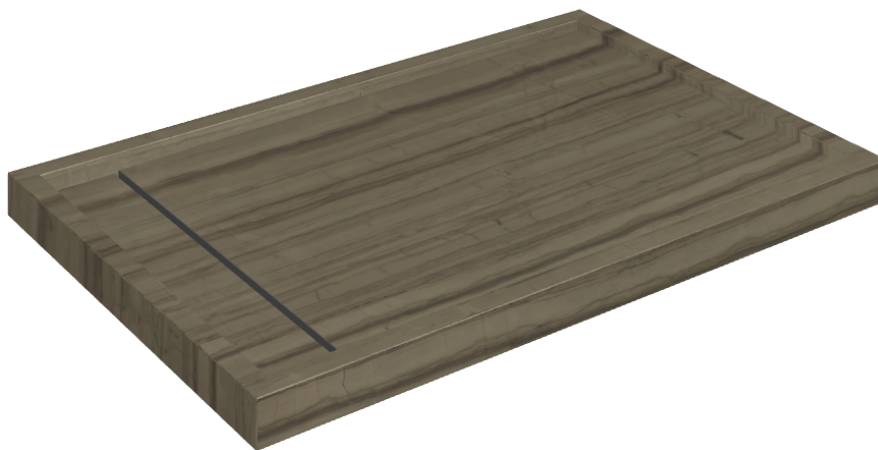

ИЗДЕЛИЕ С ВЫБРАННЫМИ ВАМИ ПАРАМЕТРАМИ.

Артикул: 620820000003

# Diamond

Душевой Поддон 120

Облицовка изделия

Шарм Эдванс  
Элегант Браун Люкс

Цвета и другие эстетические характеристики плитки на иллюстрациях на сайте являются ориентировочными. Перед покупкой всегда смотрите образцы вживую.