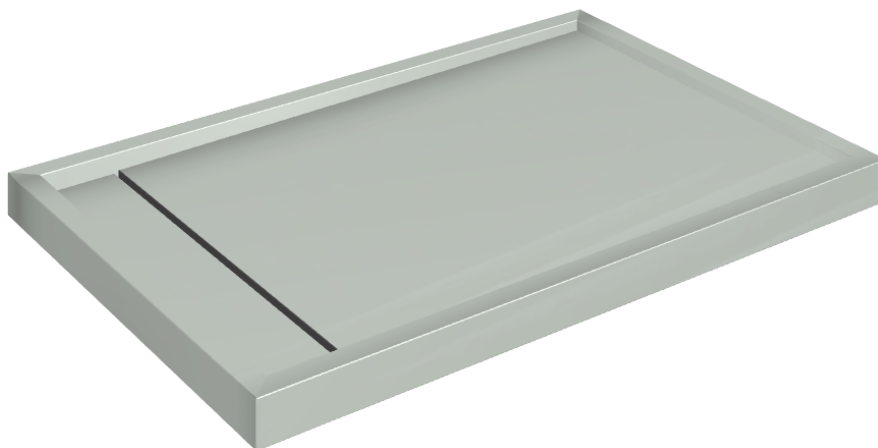

ИЗДЕЛИЕ С ВЫБРАННЫМИ ВАМИ ПАРАМЕТРАМИ.

Артикул: 620820000003

Diamond

Душевой Поддон 120

Облицовка изделия

Метрополис Гласс
Скай Люкс

Цвета и другие эстетические характеристики плитки на иллюстрациях на сайте являются ориентировочными. Перед покупкой всегда смотрите образцы вживую.