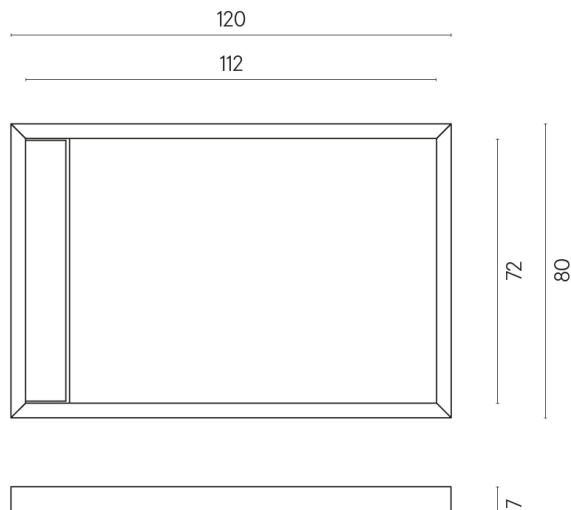

ИЗДЕЛИЕ С ВЫБРАННЫМИ ВАМИ ПАРАМЕТРАМИ.

Артикул: 620820000003

Diamond

Душевой Поддон 120

Облицовка изделия

Метрополис Гласс
Сэнд Люкс

Цвета и другие эстетические характеристики плитки на иллюстрациях на сайте являются ориентировочными. Перед покупкой всегда смотрите образцы вживую.