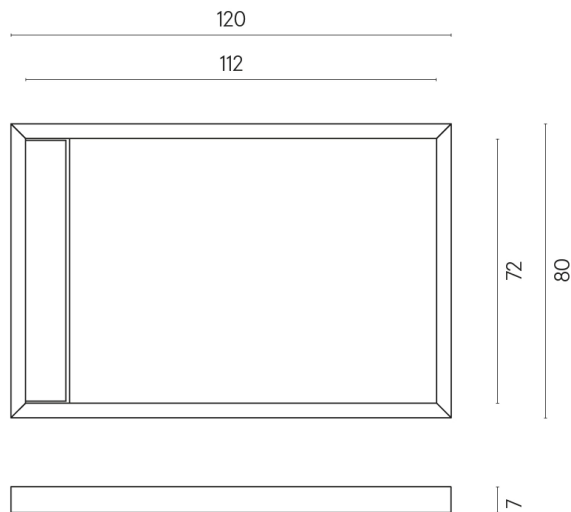

ИЗДЕЛИЕ С ВЫБРАННЫМИ ВАМИ ПАРАМЕТРАМИ.

Артикул: 620820000003

Diamond

Душевой Поддон 120

Облицовка изделия

Метрополис
Калакатта Голд
Натуральный

Цвета и другие эстетические характеристики плитки на иллюстрациях на сайте являются ориентировочными. Перед покупкой всегда смотрите образцы вживую.