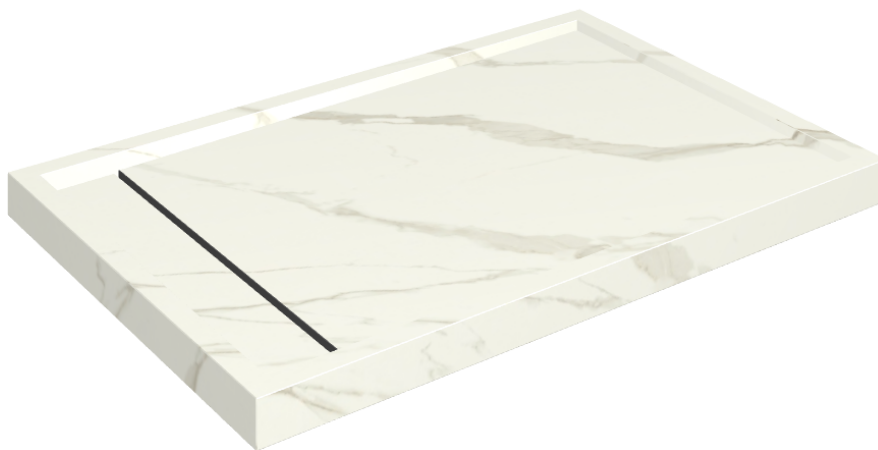

ИЗДЕЛИЕ С ВЫБРАННЫМИ ВАМИ ПАРАМЕТРАМИ.

Артикул: 620820000003

Diamond

Душевой Поддон 120

Облицовка изделия

Метрополис
Калакатта Голд
Натуральный

Цвета и другие эстетические характеристики плитки на иллюстрациях на сайте являются ориентировочными. Перед покупкой всегда смотрите образцы вживую.