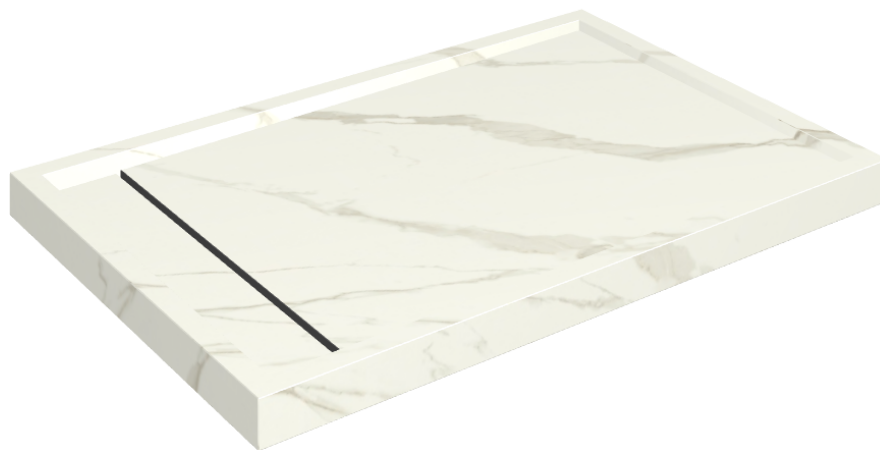

ИЗДЕЛИЕ С ВЫБРАННЫМИ ВАМИ ПАРАМЕТРАМИ.

Артикул: 620820000003

Diamond

Душевой Поддон 120

Облицовка изделия

Метрополис
Калакатта Голд
Натуральный

Цвета и другие эстетические характеристики плитки на иллюстрациях на сайте являются ориентировочными. Перед покупкой всегда смотрите образцы вживую.