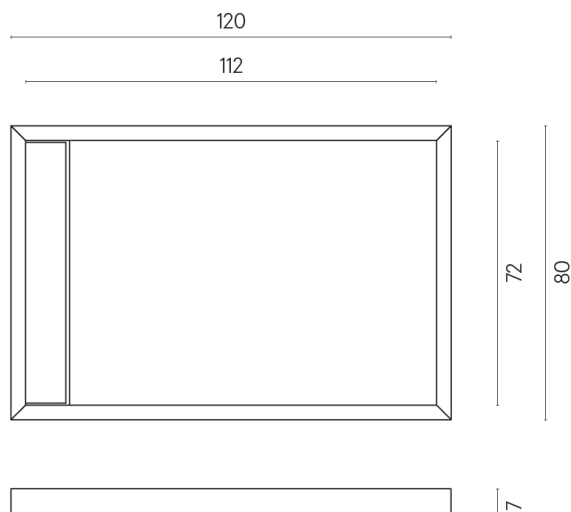

ИЗДЕЛИЕ С ВЫБРАННЫМИ ВАМИ ПАРАМЕТРАМИ.

Артикул:

620820000003

Diamond

Душевой Поддон 120

Облицовка изделия

Метрополис Дезерт
Беж Натуральный

Цвета и другие эстетические характеристики плитки на иллюстрациях на сайте являются ориентировочными. Перед покупкой всегда смотрите образцы вживую.