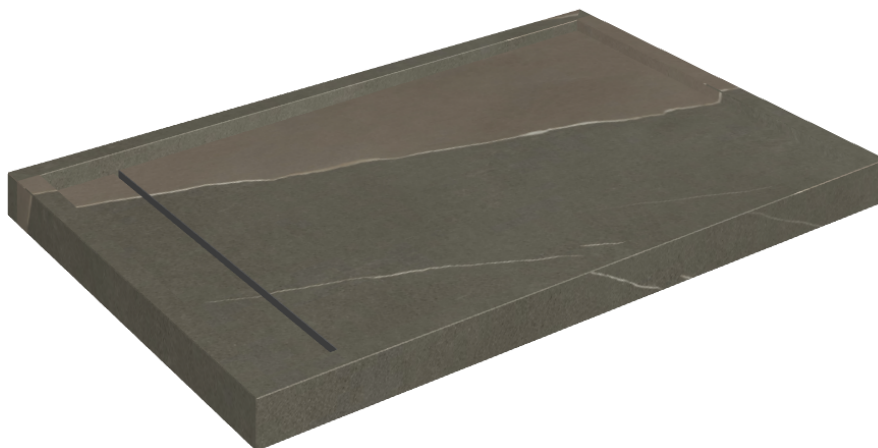

ИЗДЕЛИЕ С ВЫБРАННЫМИ ВАМИ ПАРАМЕТРАМИ.

Артикул: 620820000003

Diamond

Душевой Поддон 120

Облицовка изделия

Метрополис
Аркадия Браун
Натуральный

Цвета и другие эстетические характеристики плитки на иллюстрациях на сайте являются ориентировочными. Перед покупкой всегда смотрите образцы вживую.