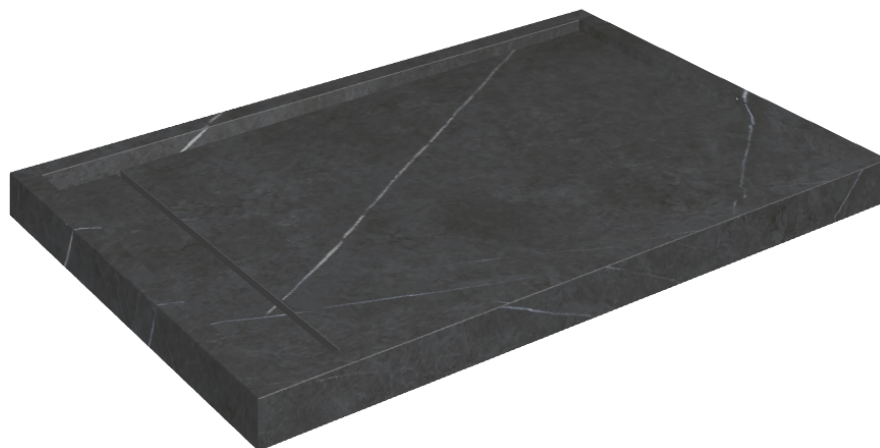

ИЗДЕЛИЕ С ВЫБРАННЫМИ ВАМИ ПАРАМЕТРАМИ.

Артикул: 620820000003

Diamond

Душевой Поддон 120

Облицовка изделия

Метрополис
Имperiал Блэк
Натуральный

Цвета и другие эстетические характеристики плитки на иллюстрациях на сайте являются ориентировочными. Перед покупкой всегда смотрите образцы вживую.