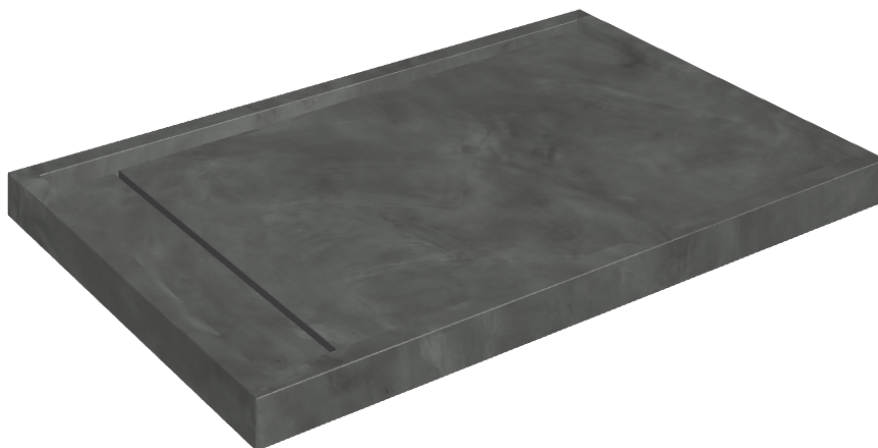

ИЗДЕЛИЕ С ВЫБРАННЫМИ ВАМИ ПАРАМЕТРАМИ.

Артикул: 620820000003

# Diamond

## Душевой Поддон 120

Облицовка изделия

Континуум Петрол  
Натуральный

Цвета и другие эстетические характеристики плитки на иллюстрациях на сайте являются ориентировочными. Перед покупкой всегда смотрите образцы вживую.