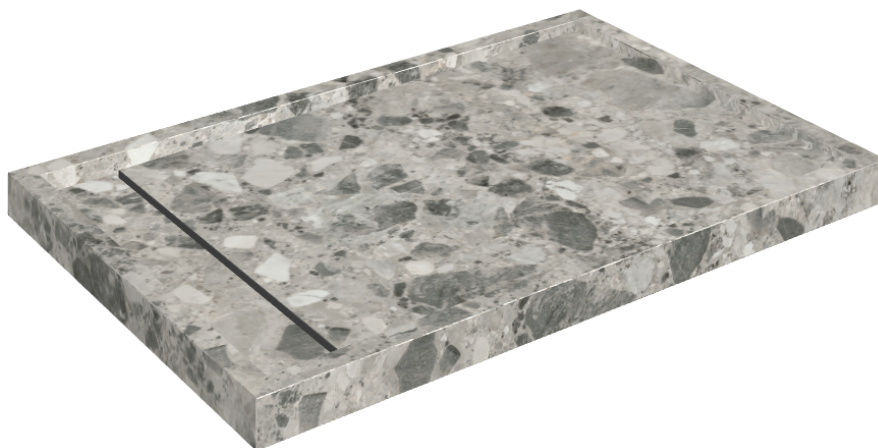

ИЗДЕЛИЕ С ВЫБРАННЫМИ ВАМИ ПАРАМЕТРАМИ.

Артикул: 620820000003

# Diamond

Душевой Поддон 120

Облицовка изделия

Континуум Стоун  
Грэй Натуральный

Цвета и другие эстетические характеристики плитки на иллюстрациях на сайте являются ориентировочными. Перед покупкой всегда смотрите образцы вживую.