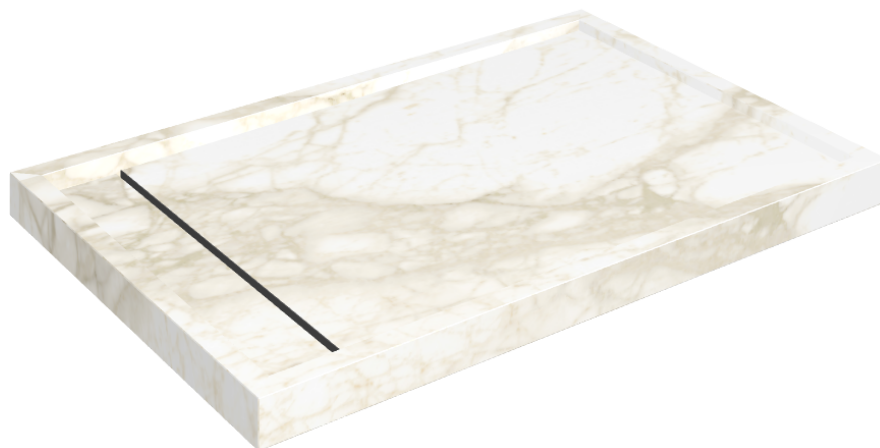

ИЗДЕЛИЕ С ВЫБРАННЫМИ ВАМИ ПАРАМЕТРАМИ.

Артикул: 620820000003

# Diamond

Душевой Поддон 120

Облицовка изделия

Этернум Каррара  
Люкс

Цвета и другие эстетические характеристики плитки на иллюстрациях на сайте являются ориентировочными. Перед покупкой всегда смотрите образцы вживую.