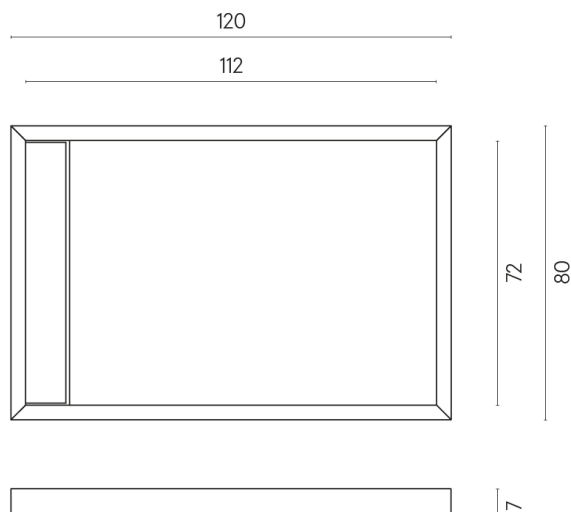

ИЗДЕЛИЕ С ВЫБРАННЫМИ ВАМИ ПАРАМЕТРАМИ.

Артикул: 620820000003

Diamond

Душевой Поддон 120

Облицовка изделия
Этернум Гласс Авио
Люкс

Цвета и другие эстетические характеристики плитки на иллюстрациях на сайте являются ориентировочными. Перед покупкой всегда смотрите образцы вживую.