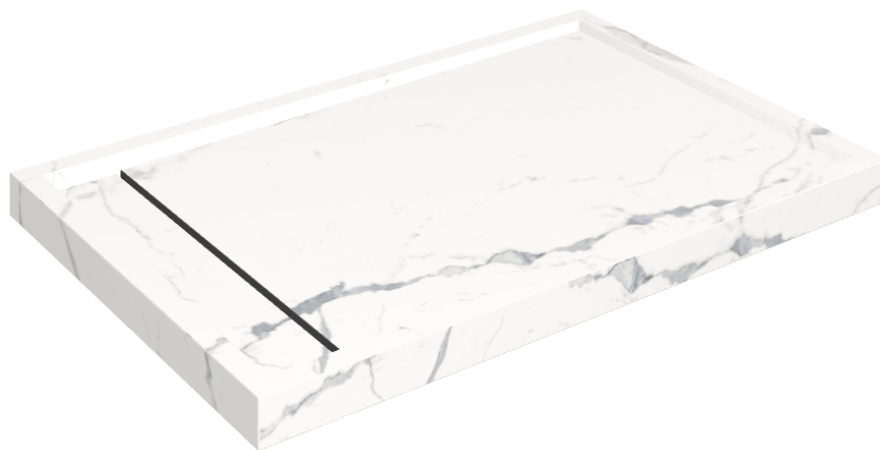

ИЗДЕЛИЕ С ВЫБРАННЫМИ ВАМИ ПАРАМЕТРАМИ.

Артикул: 620820000003

Diamond

Душевой Поддон 120

Облицовка изделия

Стелларис
Статуарио Уайт
Натуральный

Цвета и другие эстетические характеристики плитки на иллюстрациях на сайте являются ориентировочными. Перед покупкой всегда смотрите образцы вживую.