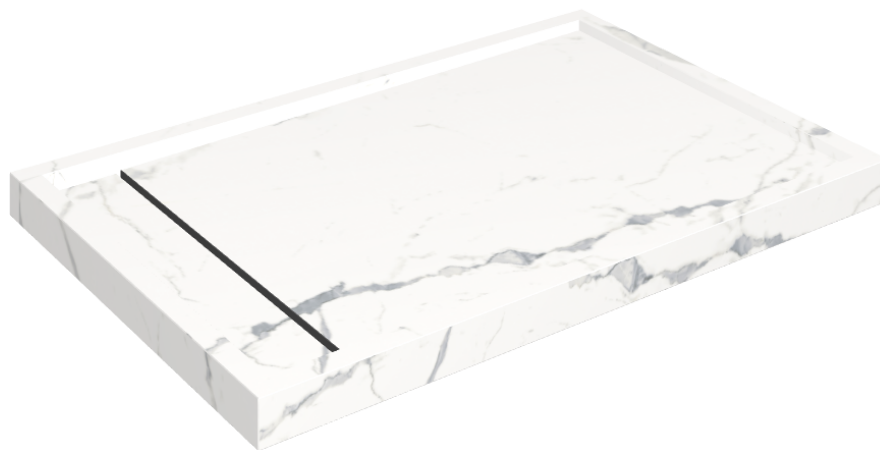

ИЗДЕЛИЕ С ВЫБРАННЫМИ ВАМИ ПАРАМЕТРАМИ.

Артикул: 620820000003

# Diamond

Душевой Поддон 120

Облицовка изделия

Стелларис  
Статуарио Уайт  
Натуральный

Цвета и другие эстетические характеристики плитки на иллюстрациях на сайте являются ориентировочными. Перед покупкой всегда смотрите образцы вживую.