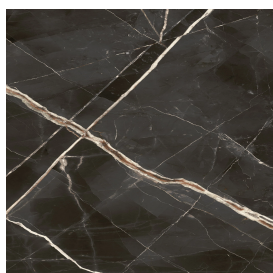

ИЗДЕЛИЕ С ВЫБРАННЫМИ ВАМИ ПАРАМЕТРАМИ.

Артикул: 620820000003

Diamond

Душевой Поддон 120

Облицовка изделия
Стелларис Абсолют
Блэк Натуральный

Цвета и другие эстетические характеристики плитки на иллюстрациях на сайте являются ориентировочными. Перед покупкой всегда смотрите образцы вживую.