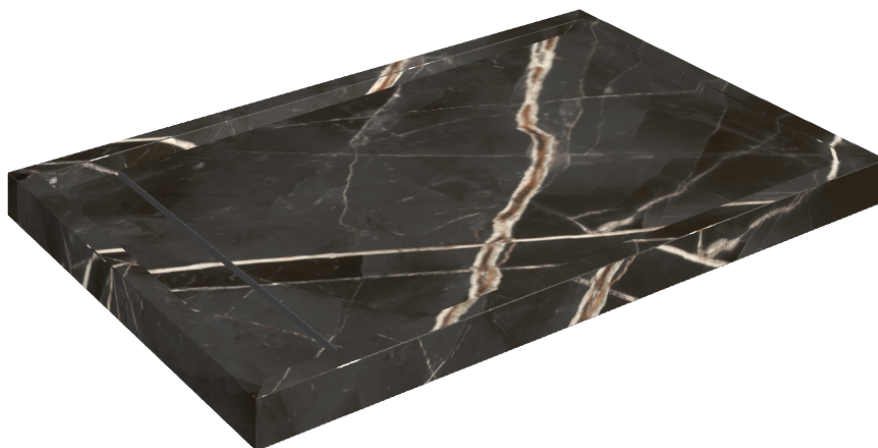

ИЗДЕЛИЕ С ВЫБРАННЫМИ ВАМИ ПАРАМЕТРАМИ.

Артикул: 620820000003

Diamond

Душевой Поддон 120

Облицовка изделия
Стелларис Абсолют
Блэк Натуральный

Цвета и другие эстетические характеристики плитки на иллюстрациях на сайте являются ориентировочными. Перед покупкой всегда смотрите образцы вживую.