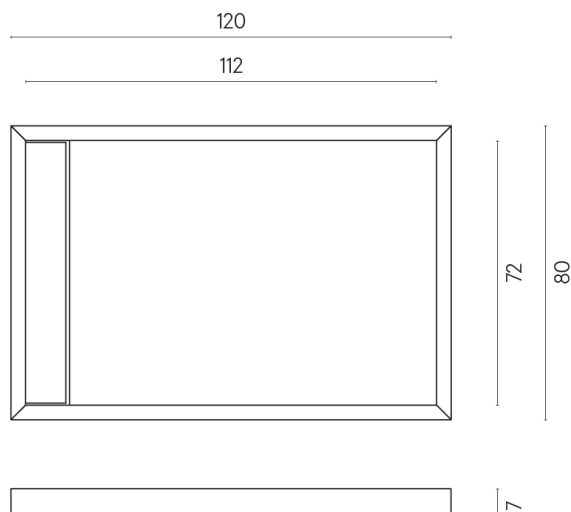

ИЗДЕЛИЕ С ВЫБРАННЫМИ ВАМИ ПАРАМЕТРАМИ.

Артикул: 620820000003

Diamond

Душевой Поддон 120

Облицовка изделия
Стелларис Абсолют
Блэк Натуральный

Цвета и другие эстетические характеристики плитки на иллюстрациях на сайте являются ориентировочными. Перед покупкой всегда смотрите образцы вживую.