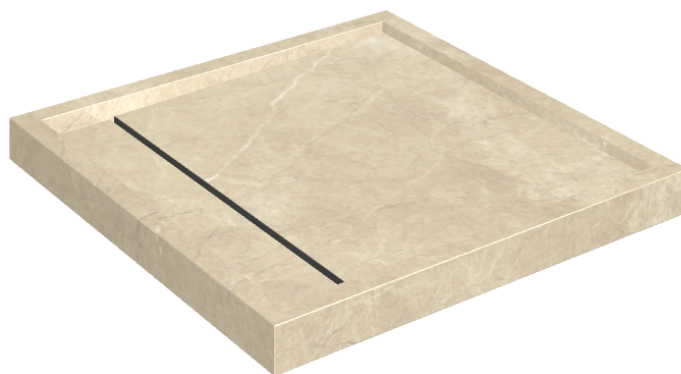

ИЗДЕЛИЕ С ВЫБРАННЫМИ ВАМИ ПАРАМЕТРАМИ.

Артикул:

620820000001

Diamond

Душевой Поддон 80

Облицовка изделия

Шарм Экстра
Аркадия
Натуральный

Цвета и другие эстетические характеристики плитки на иллюстрациях на сайте являются ориентировочными. Перед покупкой всегда смотрите образцы вживую.