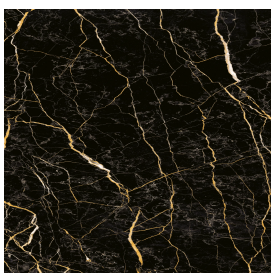

ИЗДЕЛИЕ С ВЫБРАННЫМИ ВАМИ ПАРАМЕТРАМИ.

Артикул:

620820000001

Diamond

Душевой Поддон 80

Облицовка изделия

Шарм Экстра Лоран
Натуральный

Цвета и другие эстетические характеристики плитки на иллюстрациях на сайте являются ориентировочными. Перед покупкой всегда смотрите образцы вживую.