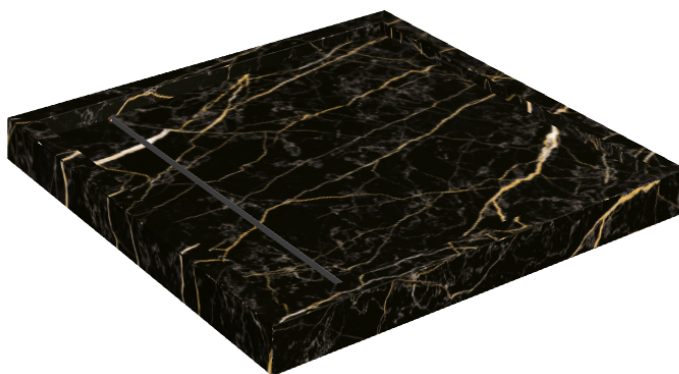

ИЗДЕЛИЕ С ВЫБРАННЫМИ ВАМИ ПАРАМЕТРАМИ.

Артикул:

620820000001

Diamond

Душевой Поддон 80

Облицовка изделия

Шарм Экстра Лоран
Натуральный

Цвета и другие эстетические характеристики плитки на иллюстрациях на сайте являются ориентировочными. Перед покупкой всегда смотрите образцы вживую.