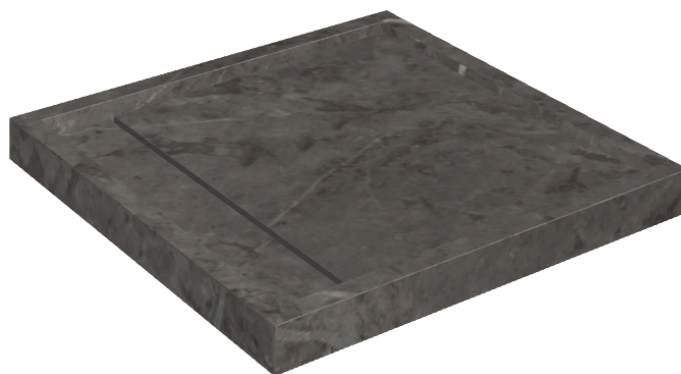

ИЗДЕЛИЕ С ВЫБРАННЫМИ ВАМИ ПАРАМЕТРАМИ.

Артикул:

620820000001

Diamond

Душевой Поддон 80

Облицовка изделия

Шарм Эво Антрацит
Натуральный

Цвета и другие эстетические характеристики плитки на иллюстрациях на сайте являются ориентировочными. Перед покупкой всегда смотрите образцы вживую.