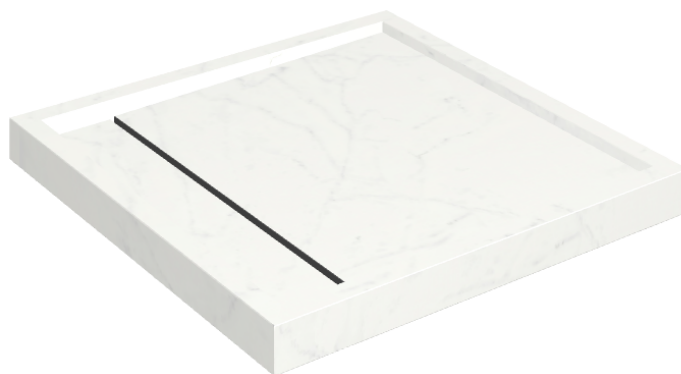

ИЗДЕЛИЕ С ВЫБРАННЫМИ ВАМИ ПАРАМЕТРАМИ.

Артикул:

620820000001

# Diamond

## Душевой Поддон 80

Облицовка изделия

Шарм Делюкс  
Бьянко  
Микеланджело  
Натуральный

Цвета и другие эстетические характеристики плитки на иллюстрациях на сайте являются ориентировочными. Перед покупкой всегда смотрите образцы вживую.