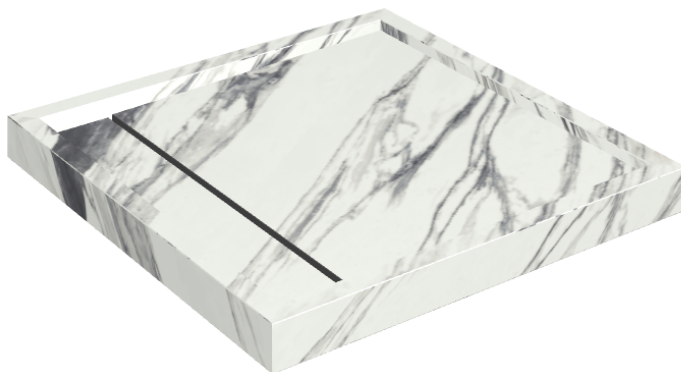

ИЗДЕЛИЕ С ВЫБРАННЫМИ ВАМИ ПАРАМЕТРАМИ.

Артикул:

620820000001

Diamond

Душевой Поддон 80

Облицовка изделия

Шарм Делюкс
Статуарио
Фантастико
Натуральный

Цвета и другие эстетические характеристики плитки на иллюстрациях на сайте являются ориентировочными. Перед покупкой всегда смотрите образцы вживую.