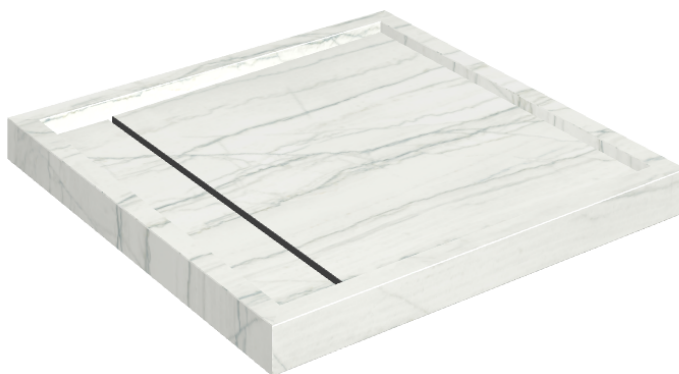

ИЗДЕЛИЕ С ВЫБРАННЫМИ ВАМИ ПАРАМЕТРАМИ.

Артикул:

620820000001

Diamond

Душевой Поддон 80

Облицовка изделия

Шарм Эдванс
Платинум Уайт
Натуральный

Цвета и другие эстетические характеристики плитки на иллюстрациях на сайте являются ориентировочными. Перед покупкой всегда смотрите образцы вживую.