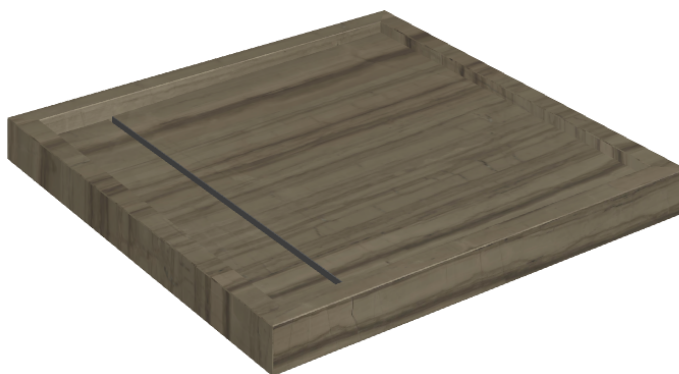

ИЗДЕЛИЕ С ВЫБРАННЫМИ ВАМИ ПАРАМЕТРАМИ.

Артикул:

620820000001

Diamond

Душевой Поддон 80

Облицовка изделия

Шарм Эдванс
Элегант Браун Люкс

Цвета и другие эстетические характеристики плитки на иллюстрациях на сайте являются ориентировочными. Перед покупкой всегда смотрите образцы вживую.