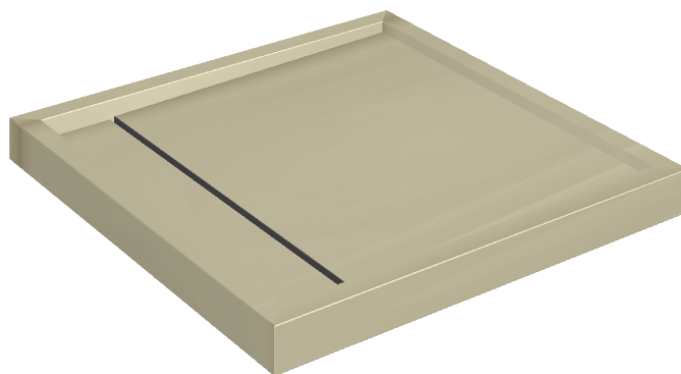

ИЗДЕЛИЕ С ВЫБРАННЫМИ ВАМИ ПАРАМЕТРАМИ.

Артикул:

620820000001

Diamond

Душевой Поддон 80

Облицовка изделия

Метрополис Гласс
Сэнд Люкс

Цвета и другие эстетические характеристики плитки на иллюстрациях на сайте являются ориентировочными. Перед покупкой всегда смотрите образцы вживую.