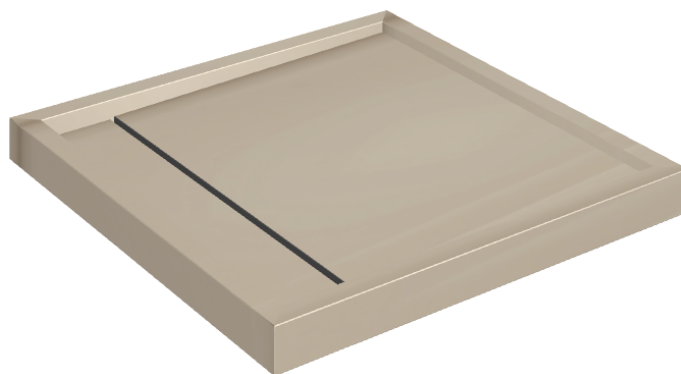

ИЗДЕЛИЕ С ВЫБРАННЫМИ ВАМИ ПАРАМЕТРАМИ.

Артикул:

620820000001

Diamond

Душевой Поддон 80

Облицовка изделия

Метрополис Гласс
Паудер Люкс

Цвета и другие эстетические характеристики плитки на иллюстрациях на сайте являются ориентировочными. Перед покупкой всегда смотрите образцы вживую.