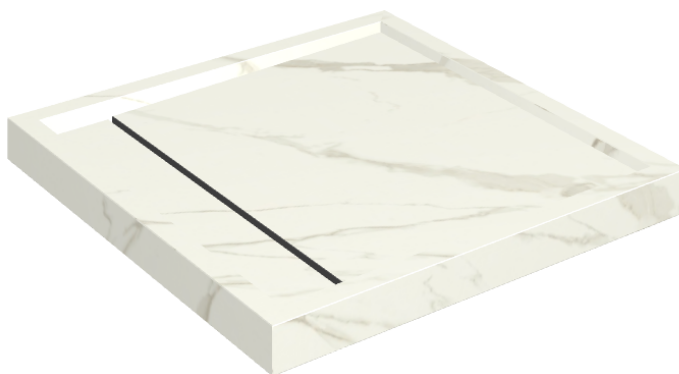

ИЗДЕЛИЕ С ВЫБРАННЫМИ ВАМИ ПАРАМЕТРАМИ.

Артикул:

620820000001

Diamond

Душевой Поддон 80

Облицовка изделия

Метрополис
Калакатта Голд
Натуральный

Цвета и другие эстетические характеристики плитки на иллюстрациях на сайте являются ориентировочными. Перед покупкой всегда смотрите образцы вживую.