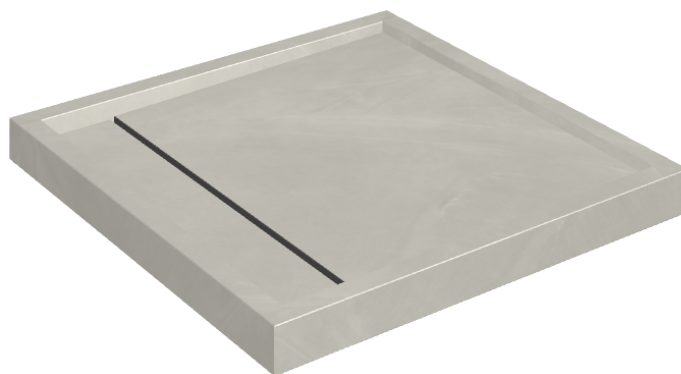

# Diamond

## Душевой Поддон 80

Облицовка изделия

Континуум Сильвер  
Натуральный

Цвета и другие эстетические характеристики плитки на иллюстрациях на сайте являются ориентировочными. Перед покупкой всегда смотрите образцы вживую.