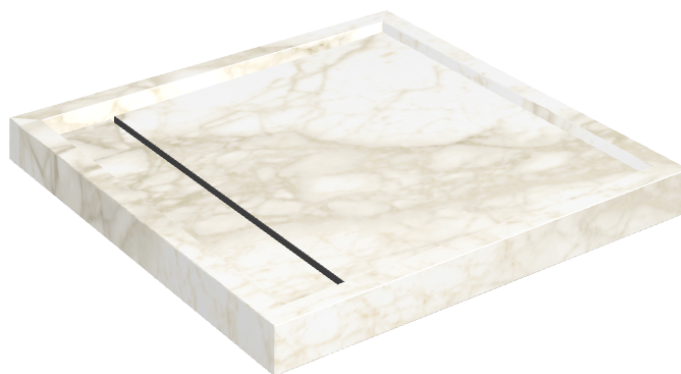

# Diamond

## Душевой Поддон 80

Облицовка изделия

Этернум Каррара  
Люкс

Цвета и другие эстетические характеристики плитки на иллюстрациях на сайте являются ориентировочными. Перед покупкой всегда смотрите образцы вживую.