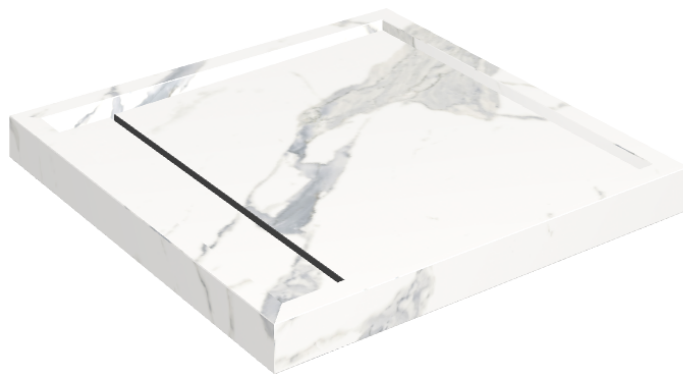

# Diamond

## Душевой Поддон 80

Облицовка изделия

Стелларис  
Статуарио Уайт  
Натуральный

Цвета и другие эстетические характеристики плитки на иллюстрациях на сайте являются ориентировочными. Перед покупкой всегда смотрите образцы вживую.