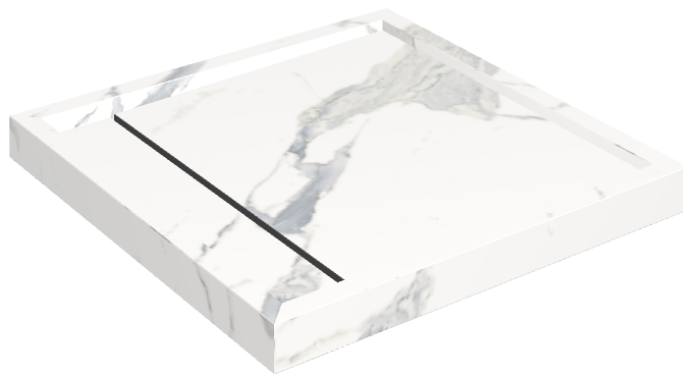

ИЗДЕЛИЕ С ВЫБРАННЫМИ ВАМИ ПАРАМЕТРАМИ.

Артикул:

620820000001

Diamond

Душевой Поддон 80

Облицовка изделия

Стелларис
Статуарио Уайт
Натуральный

Цвета и другие эстетические характеристики плитки на иллюстрациях на сайте являются ориентировочными. Перед покупкой всегда смотрите образцы вживую.