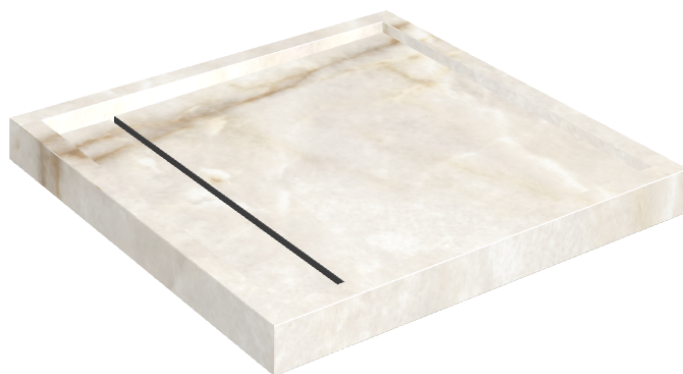

ИЗДЕЛИЕ С ВЫБРАННЫМИ ВАМИ ПАРАМЕТРАМИ.

Артикул: 620820000001

Diamond

Душевой Поддон 80

Облицовка изделия

Стелларис Кристал
Пьюр Натуральный

Цвета и другие эстетические характеристики плитки на иллюстрациях на сайте являются ориентировочными. Перед покупкой всегда смотрите образцы вживую.