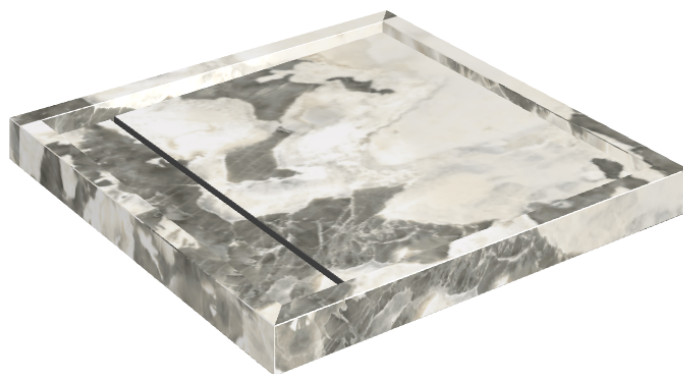

ИЗДЕЛИЕ С ВЫБРАННЫМИ ВАМИ ПАРАМЕТРАМИ.

Артикул:

620820000001

Diamond

Душевой Поддон 80

Облицовка изделия

Стелларис Довер
Лайт Натуральный

Цвета и другие эстетические характеристики плитки на иллюстрациях на сайте являются ориентировочными. Перед покупкой всегда смотрите образцы вживую.