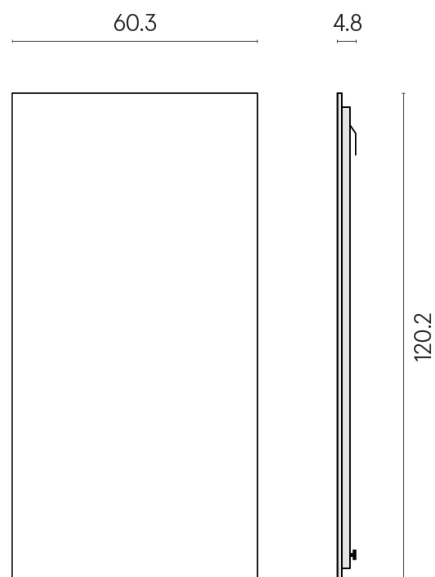

ИЗДЕЛИЕ С ВЫБРАННЫМИ ВАМИ ПАРАМЕТРАМИ.

Артикул:

620880000001

Frame

Электрический Радиатор 120

Облицовка изделия

Серфейс Стил
Натуральный

Цвета и другие эстетические характеристики плитки на иллюстрациях на сайте являются ориентировочными. Перед покупкой всегда смотрите образцы вживую.