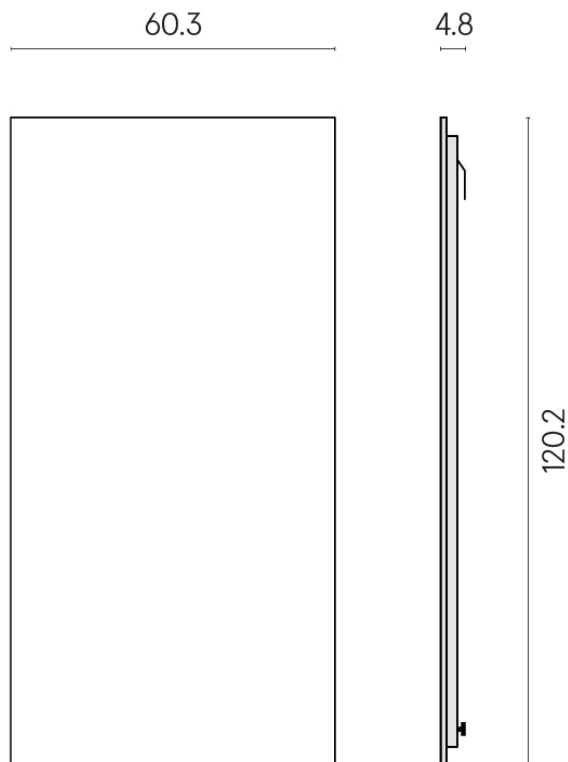

ИЗДЕЛИЕ С ВЫБРАННЫМИ ВАМИ ПАРАМЕТРАМИ.

Артикул: 620880000001

Frame

Электрический
Радиатор 120

Облицовка изделия

Шарм Экстра
Силвер Натуральный

Цвета и другие эстетические характеристики плитки на иллюстрациях на сайте являются ориентировочными. Перед покупкой всегда смотрите образцы вживую.