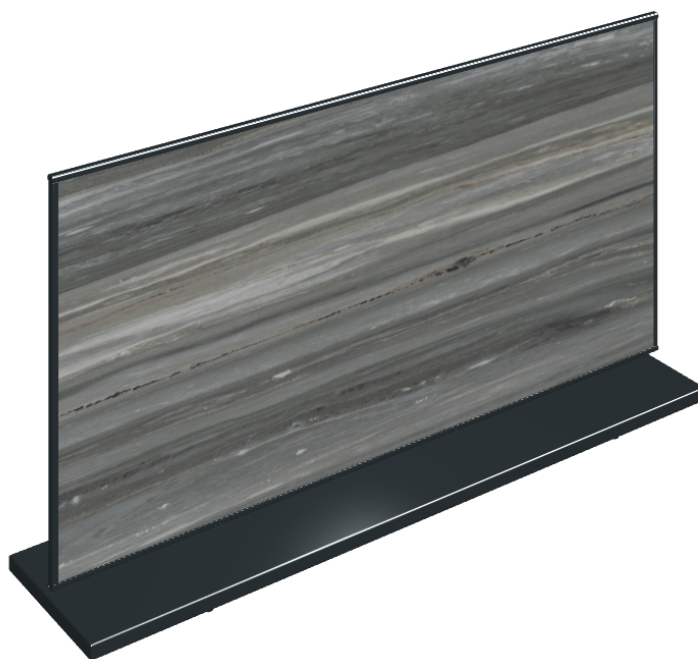

ИЗДЕЛИЕ С ВЫБРАННЫМИ ВАМИ ПАРАМЕТРАМИ.

Артикул: 620880000001

Frame

Электрический
Радиатор 120

Облицовка изделия

Шарм Эдванс
Палиссандро Дарк
Люкс

Цвета и другие эстетические характеристики плитки на иллюстрациях на сайте являются ориентировочными. Перед покупкой всегда смотрите образцы вживую.

Найдите ближайшую
авторизованную точку
продаж тут:

<https://rb.italonceramica.ru/ru/home/dealer/>