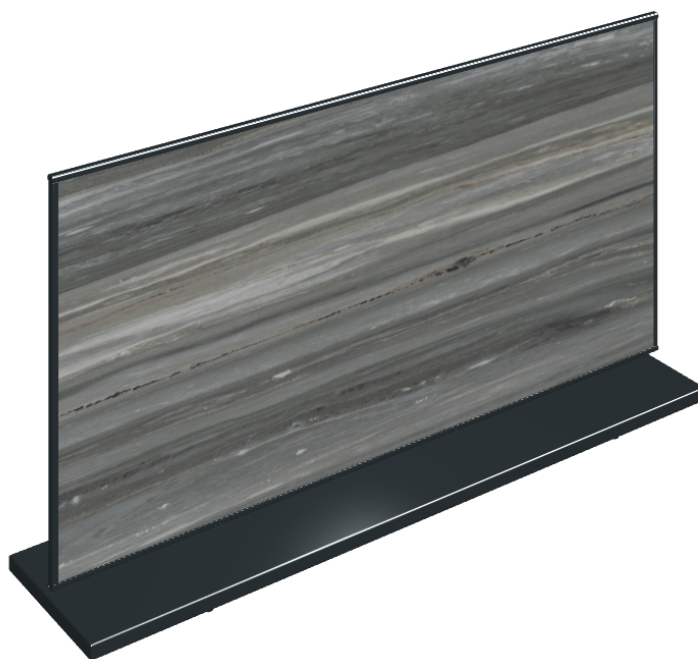

ИЗДЕЛИЕ С ВЫБРАННЫМИ ВАМИ ПАРАМЕТРАМИ.

Артикул: 620880000001

# Frame

Электрический  
Радиатор 120

Облицовка изделия

Шарм Эдванс  
Палиссандро Дарк  
Люкс

Цвета и другие эстетические характеристики плитки на иллюстрациях на сайте являются ориентировочными. Перед покупкой всегда смотрите образцы вживую.