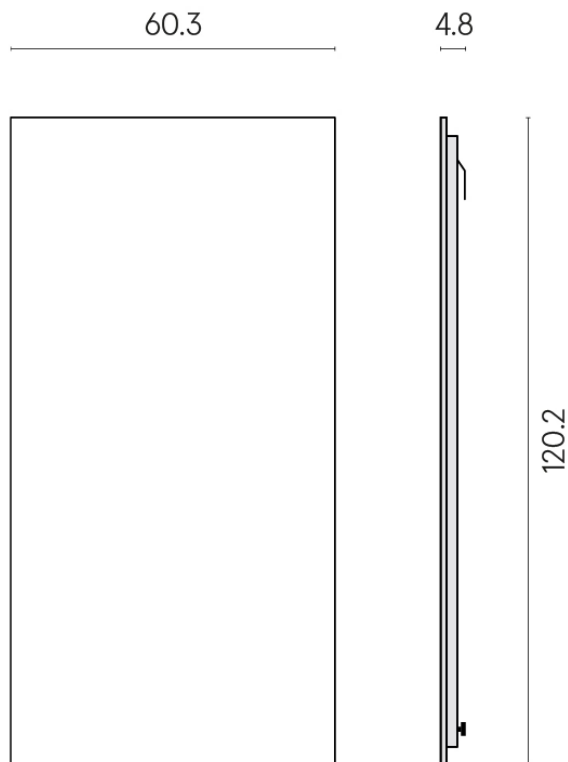

ИЗДЕЛИЕ С ВЫБРАННЫМИ ВАМИ ПАРАМЕТРАМИ.

Артикул: 620880000001

Frame

Электрический
Радиатор 120

Облицовка изделия

Метрополис Гласс
Паудер Люкс

Цвета и другие эстетические характеристики плитки на иллюстрациях на сайте являются ориентировочными. Перед покупкой всегда смотрите образцы вживую.