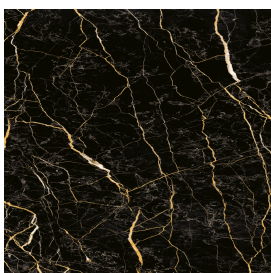

# Frame

Электрический  
Радиатор 120 +  
Подставка

Облицовка изделия

Шарм Экстра Лоран  
Натуральный

Цвета и другие эстетические характеристики плитки на иллюстрациях на сайте являются ориентировочными. Перед покупкой всегда смотрите образцы вживую.