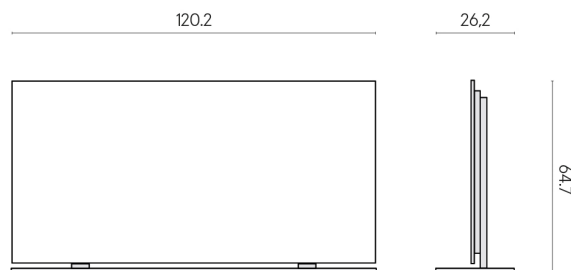

ИЗДЕЛИЕ С ВЫБРАННЫМИ ВАМИ ПАРАМЕТРАМИ.

Артикул: 620880000002

Frame

Электрический
Радиатор 120 +
Подставка

Облицовка изделия

Миллениум Айрон
Натуральный

Цвета и другие эстетические характеристики плитки на иллюстрациях на сайте являются ориентировочными. Перед покупкой всегда смотрите образцы вживую.