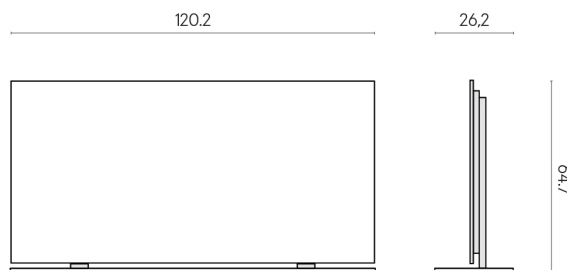

ИЗДЕЛИЕ С ВЫБРАННЫМИ ВАМИ ПАРАМЕТРАМИ.

Артикул: 620880000002

Frame

Электрический
Радиатор 120 +
Подставка

Облицовка изделия

Шарм Делюкс Крим
Ривер Натуральный

Цвета и другие эстетические характеристики плитки на иллюстрациях на сайте являются ориентировочными. Перед покупкой всегда смотрите образцы вживую.