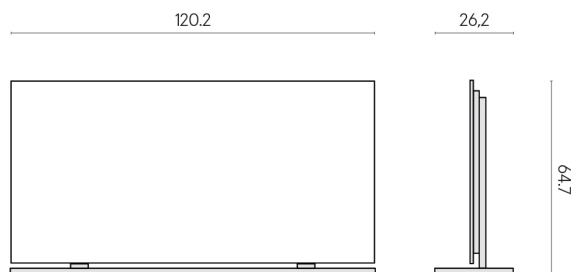

ИЗДЕЛИЕ С ВЫБРАННЫМИ ВАМИ ПАРАМЕТРАМИ.

Артикул: 620880000002

Frame

Электрический
Радиатор 120 +
Подставка

Облицовка изделия

Шарм Эдванс Силк
Грэй
Патинированный

Цвета и другие эстетические характеристики плитки на иллюстрациях на сайте являются ориентировочными. Перед покупкой всегда смотрите образцы вживую.