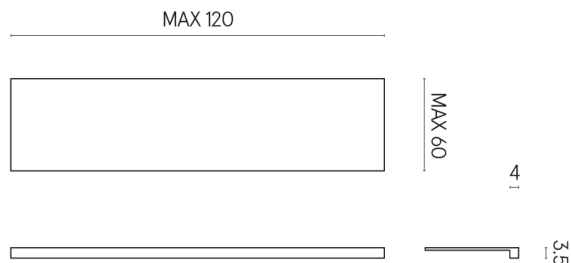

ИЗДЕЛИЕ С ВЫБРАННЫМИ ВАМИ ПАРАМЕТРАМИ.

Артикул: 620890000001

Horizon

Подоконник 120

Облицовка изделия

Контемпора Бёрн
Патинированный

Цвета и другие эстетические характеристики плитки на иллюстрациях на сайте являются ориентировочными. Перед покупкой всегда смотрите образцы вживую.